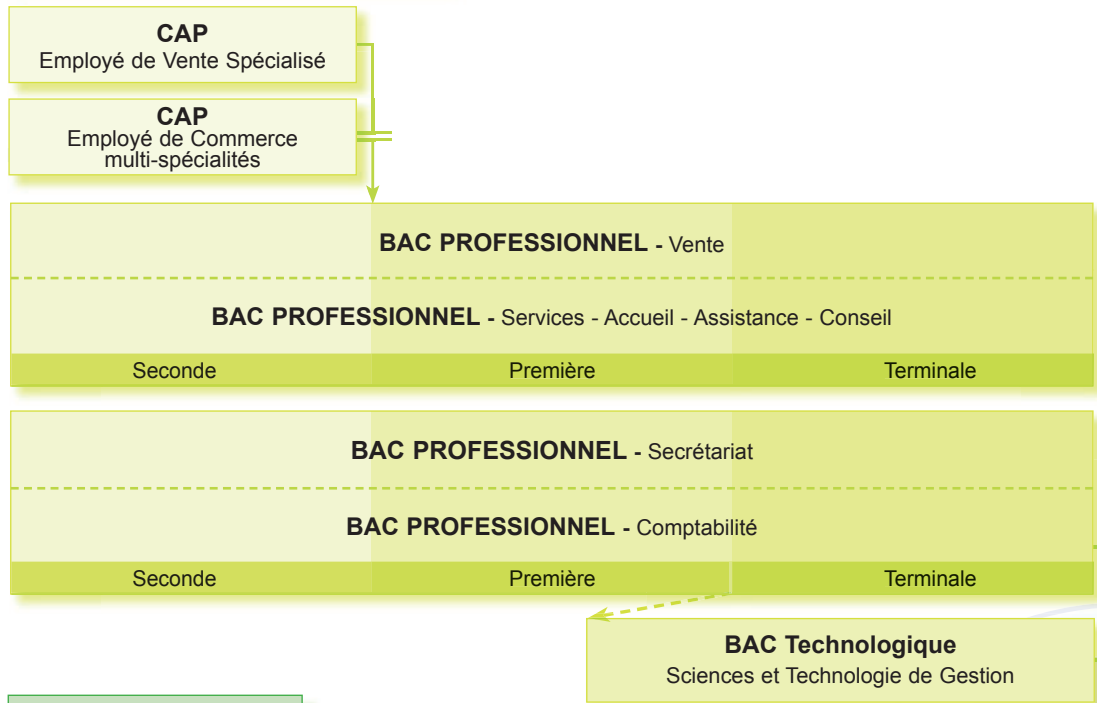

## L'ambition lycéenne : les formations technologiques et professionnelles

**PROFESSEIONNELS  
en 3 ANS**

Les formations technologiques et professionnelles proposées au lycée Fénelon-Notre-Dame sont habilitées à percevoir la Taxe d'apprentissage.  
Le soutien financier des entreprises à la formation initiale est important pour la modernisation de nos équipements.

### Pôle Administration / Commerce